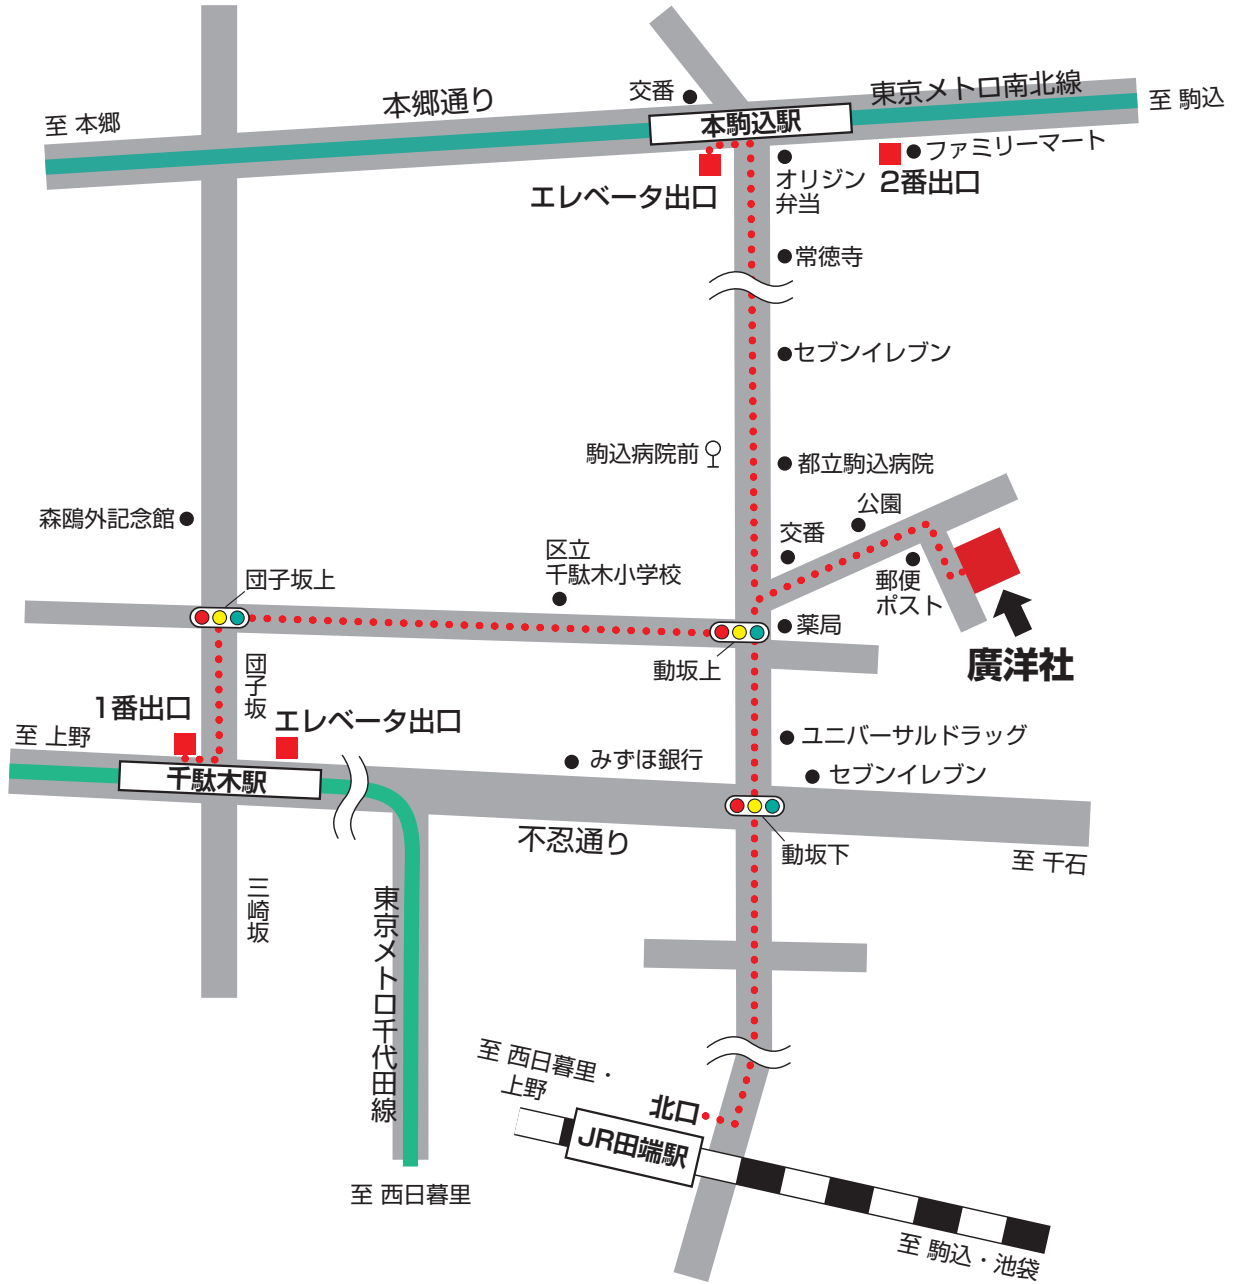

# 廣洋社アクセス・マップ

東京都文京区本駒込4丁目6番11号

●お立ち寄りいただく際には、地下駐車場  
(8台収容可能) もご利用いただけます。

JR田端駅  
からお越しの場合

- JP[田端]駅下車(北口) 徒歩12分
- JP[田端]駅下車(北口) 都バス駒込病院行または東京駅北口行き乗車して「駒込病院前」(3つ目の停留所) で下車、徒歩2分。

東京メトロ南北線  
本駒込駅  
からお越しの場合

- 東京メトロ南北線「本駒込」駅下車 徒歩11分
- ※エレベータ出口を出て右へ。1つ目の信号(駒本小学校前交差点)を右折し、動坂上交差点を左折。

東京メトロ千代田線  
千駄木駅  
からお越しの場合

- 東京メトロ千代田線「千駄木」駅下車 徒歩13分
- ※1番出口を出て左へ。1つ目の信号(団子坂下交差点)を左折し、さらに1つ目の団子坂上の信号を右折。